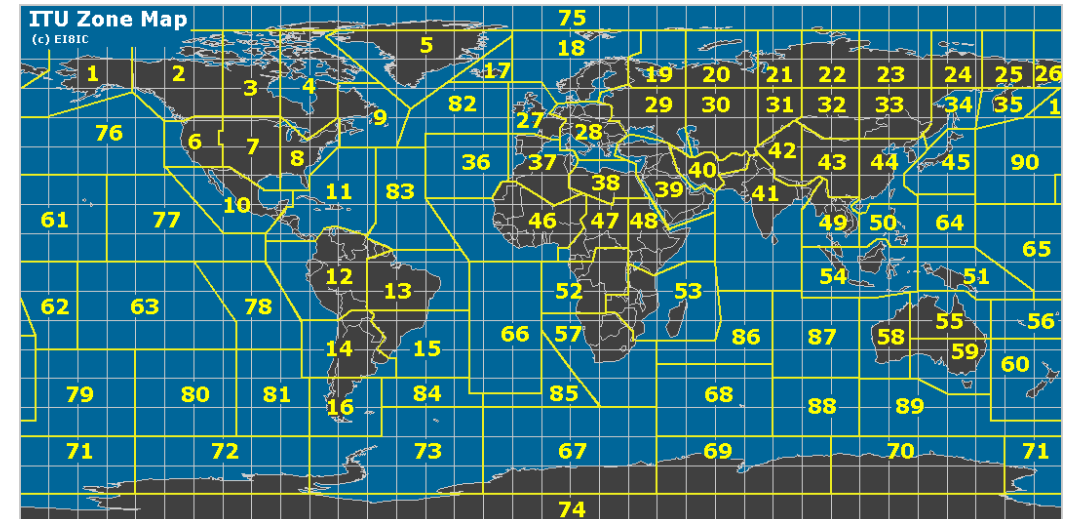

OE0HQ – Teilnahme an der IARU HF Championship

- OE0HQ Sondercall – OVSV als Headquarters Station
- Stationsanforderungen
- Vernetzung über Win-Test Logprogramm Tunnel
- Jagd auf OE0HQ für Aktivierung der OE-Stationen
- QSL-Management
- Aktivierung guter OPs
- Nachwuchsförderung
- Teilnahmen seit 1997